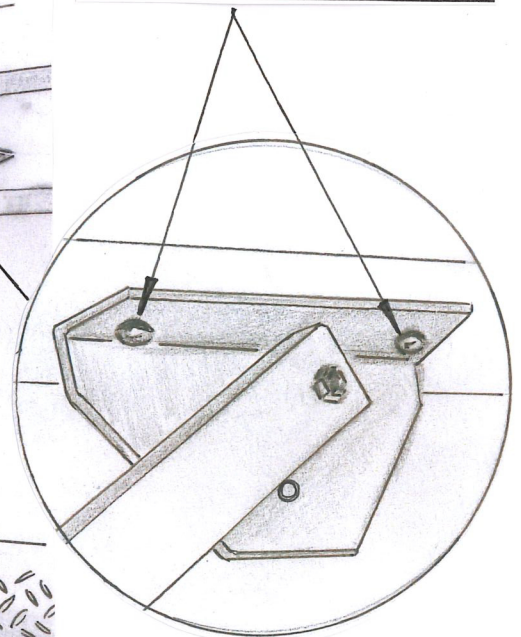

KIKKA-Laituritikkaan LISÄTUKI ALUMIINIINIA

RUUVIT EIVÄT SISÄLLY
TOIMITUKSEEN
REIKÄ HALK. 6,5 mm

PUJOTA TUKI TIKKAIDEN
KASAUSVAIHEESSA OIKEAAN KOHTAAN

Sukkulakatu 4 55120 IMATRA puh.(05) 4726 044
myynti@koskenmetalli.net www.koskenmetalli.net