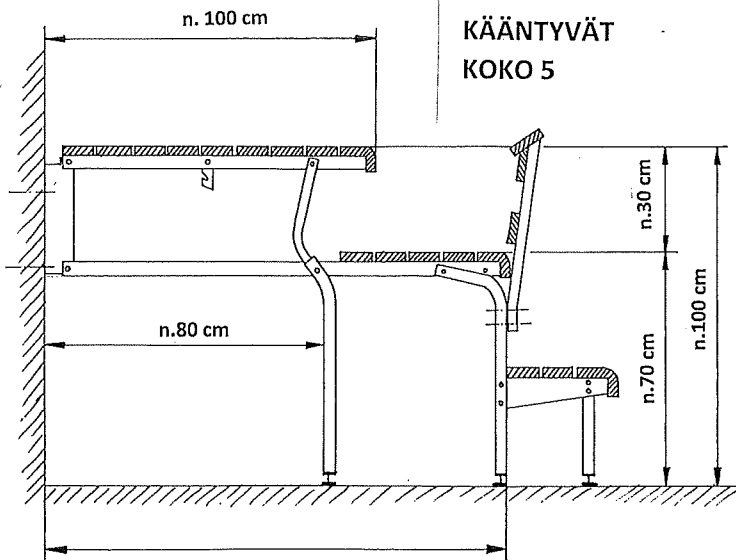

KIKKA-LAUDERUNKOJEN MITTAPIIRROSKUVAT

KÄÄNTYVÄ KIKKA-LAUDERUNKO
BOILERIMALLI
BOILERIMALLIN KESKIMMÄINEN RUNKO

REUNIMMAISET KAKSI RUNKOA OVAT VAKIOMALLIA KOKO 2

ASIAKAS VOI MADALTTAA RUNKOA JALKOJA ALAOSASTA LYHENTÄMÄLLÄ.
KÄÄNTYVIÄ LAUDERUNKOKA SAATAVANA MYÖS KORKEAMMILLA RUNGOILLA.
LISÄRUNKOKA KÄYTTÄMÄLLÄ VOIDAAN TEHDÄ MYÖS KULMA JA U-LAUTEET!