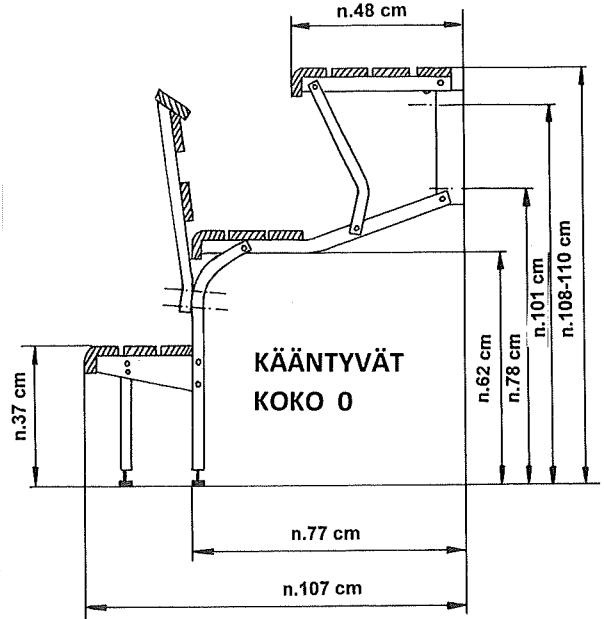

KIKKA-LAUDERUNKOJEN MITTAPIIRROSKUVAT

KÄÄNTYVÄ KIKKA-LAUDERUNKO
BOILERIMALLI
BOILERIMALLIN KESKIMMÄINEN RUNKO

REUNIMMAISET KAKSI RUNKOA OVAT VAKIOMALLIA KOKO 2

ASIAKAS VOI MADALTTAA RUNKOA JALKOJA ALAOSASTA LYHENTÄMÄLLÄ.
KÄÄNTYVIÄ LAUDERUNKOKA SAATAVANA MYÖS KORKEAMMILLA RUNGOILLA.
LISÄRUNKOKA KÄYTTÄMÄLLÄ VOIDAAN TEHDÄ MYÖS KULMA JA U-LAUTEET!