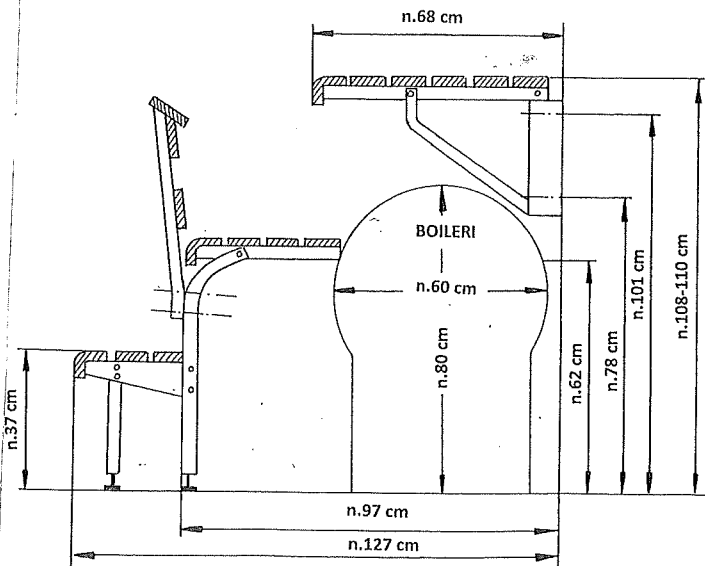

KIKKA-LAUDERUNKOJEN MITTAPIIRROSKUVAT

KÄÄNTYVÄ KIKKA-LAUDERUNKO
BOILERIMALLI
BOILERIMALLIN KESKIMMÄINEN RUNKO

REUNIMMAISET KAKSI RUNKOA OVAT VAKIOMALLIA KOKO 2

ASIAKAS VOI MADALTTAA RUNKOA JALKOJA ALAOSASTA LYHENTÄMÄLLÄ.
KÄÄNTYVIÄ LAUDERUNKOKA SAATAVANA MYÖS KORKEAMMILLA RUNGOILLA.
LISÄRUNKOKA KÄYTTÄMÄLLÄ VOIDAAN TEHDÄ MYÖS KULMA JA U-LAUTEET!