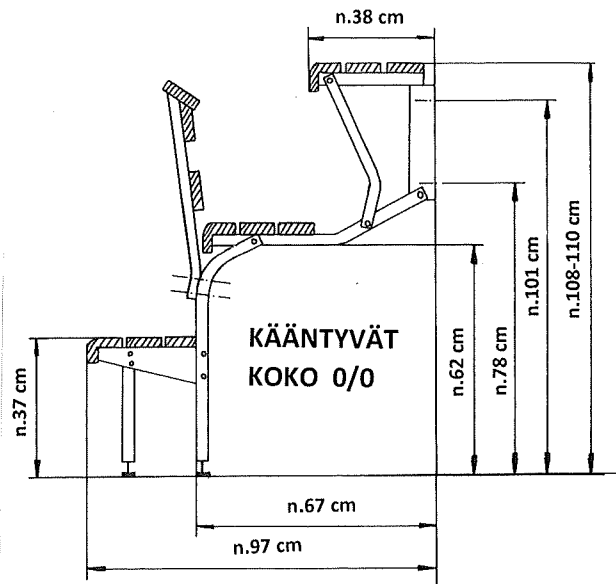

KIKKA-LAUDERUNKOJEN MITTAPIIRROSKUVAT

KÄÄNTYVÄ KIKKA-LAUDERUNKO
BOILERIMALLI
BOILERIMALLIN KESKIMMÄINEN RUNKO

REUNIMMAISET KAKSI RUNKOA OVAT VAKIOMALLIA KOKO 2

ASIAKAS VOI MADALTTAA RUNKOA JALKOJA ALAOSASTA LYHENTÄMÄLLÄ.
KÄÄNTYVIÄ LAUDERUNKOKA SAATAVANA MYÖS KORKEAMMILLA RUNGOILLA.
LISÄRUNKOKA KÄYTTÄMÄLLÄ VOIDAAN TEHDÄ MYÖS KULMA JA U-LAUTEET!