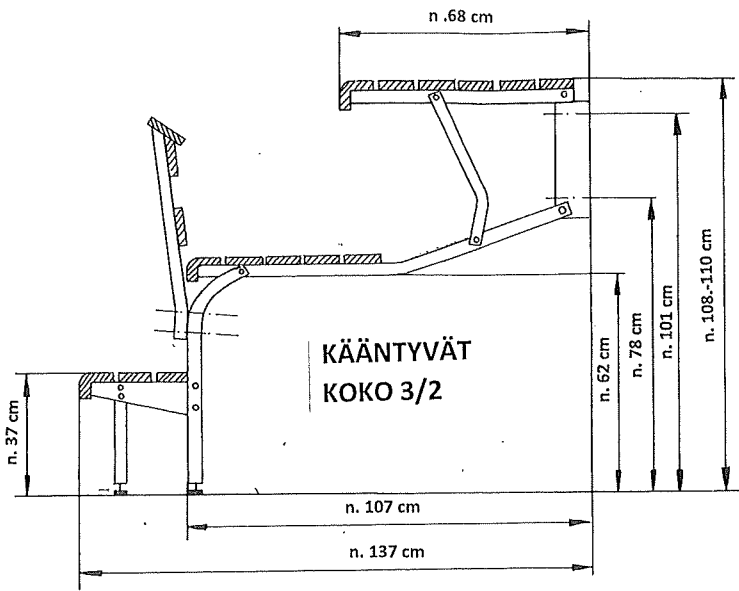

KIKKA-LAUDERUNKOJEN MITTAPIIRROSKUVAT

KÄÄNTYVÄ KIKKA-LAUDERUNKO
BOILERIMALLI
BOILERIMALLIN KESKIMMÄINEN RUNKO

REUNIMMAISET KAKSI RUNKOA OVAT VAKIOMALLIA KOKO 2

ASIAKAS VOI MADALTTAA RUNKOA JALKOJA ALAOSASTA LYHENTÄMÄLLÄ.
KÄÄNTYVIÄ LAUDERUNKOKA SAATAVANA MYÖS KORKEAMMILLA RUNGOILLA.
LISÄRUNKOKA KÄYTTÄMÄLLÄ VOIDAAN TEHDÄ MYÖS KULMA JA U-LAUTEET!