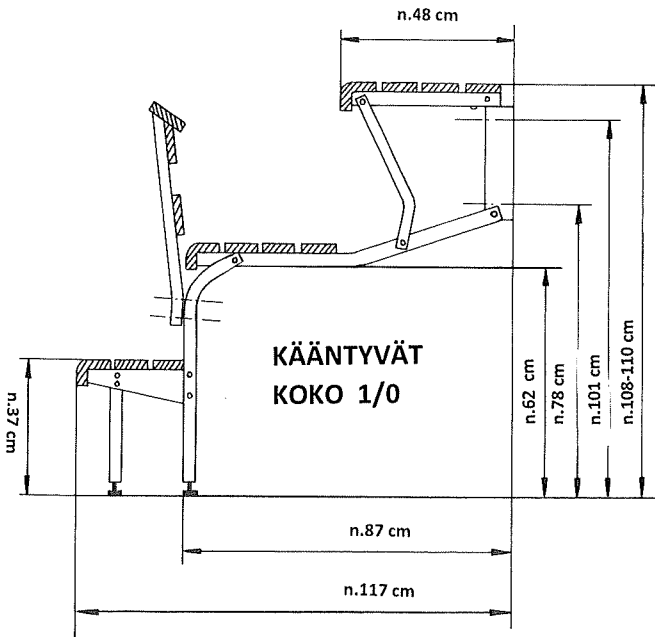

KIKKA-LAUDERUNKOJEN MITTAPIIRROSKUVAT

KÄÄNTYVÄ KIKKA-LAUDERUNKO
BOILERIMALLI
BOILERIMALLIN KESKIMMÄINEN RUNKO

REUNIMMAISET KAKSI RUNKOA OVAT VAKIOMALLIA KOKO 2

ASIAKAS VOI MADALTTAA RUNKOA JALKOJA ALAOSASTA LYHENTÄMÄLLÄ.
KÄÄNTYVIÄ LAUDERUNKOKA SAATAVANA MYÖS KORKEAMMILLA RUNGOILLA.
LISÄRUNKOKA KÄYTTÄMÄLLÄ VOIDAAN TEHDÄ MYÖS KULMA JA U-LAUTEET!