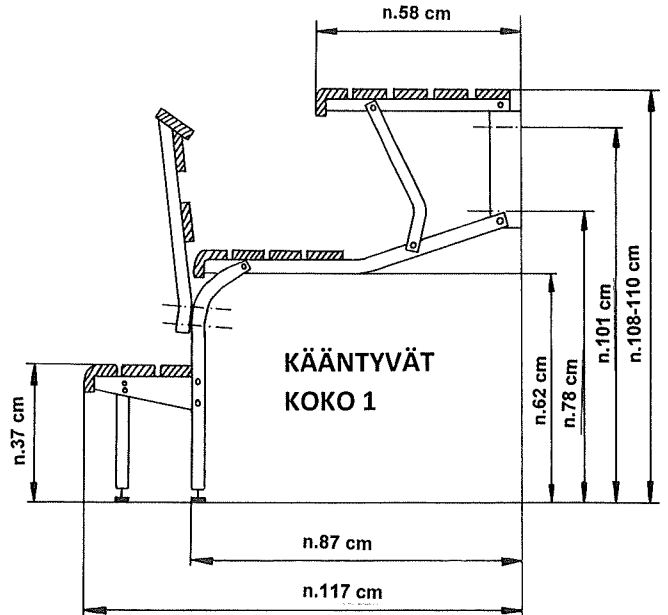

KIKKA-LAUDERUNKOJEN MITTAPIIRROSKUVAT

KÄÄNTYVÄ KIKKA-LAUDERUNKO
BOILERIMALLI
BOILERIMALLIN KESKIMMÄINEN RUNKO

REUNIMMAISET KAKSI RUNKOA OVAT VAKIOMALLIA KOKO 2

ASIAKAS VOI MADALTTAA RUNKOA JALKOJA ALAOSASTA LYHENTÄMÄLLÄ.
KÄÄNTYVIÄ LAUDERUNKOKA SAATAVANA MYÖS KORKEAMMILLA RUNGOILLA.
LISÄRUNKOKA KÄYTTÄMÄLLÄ VOIDAAN TEHDÄ MYÖS KULMA JA U-LAUTEET!