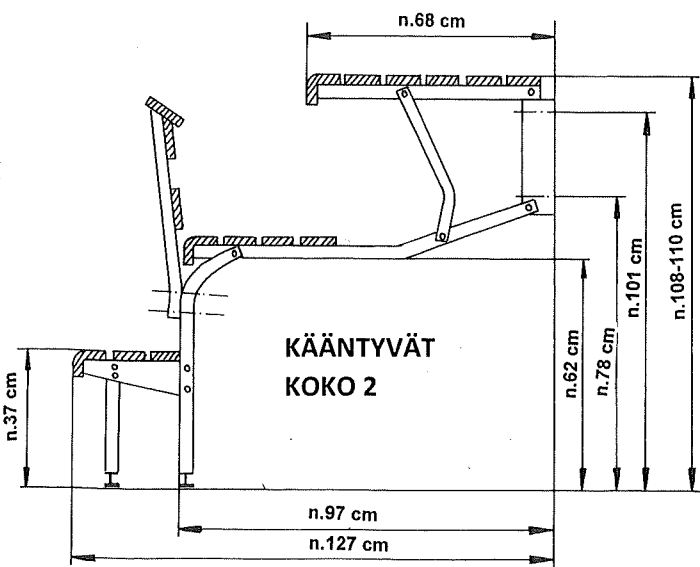

KIKKA-LAUDERUNKOJEN MITTAPIIRROSKUVAT

KÄÄNTYVÄ KIKKA-LAUDERUNKO
BOILERIMALLI
BOILERIMALLIN KESKIMMÄINEN RUNKO

REUNIMMAISET KAKSI RUNKOA OVAT VAKIOMALLIA KOKO 2

ASIAKAS VOI MADALTTAA RUNKOA JALKOJA ALAOSASTA LYHENTÄMÄLLÄ.
KÄÄNTYVIÄ LAUDERUNKOKA SAATAVANA MYÖS KORKEAMMILLA RUNGOILLA.
LISÄRUNKOKA KÄYTTÄMÄLLÄ VOIDAAN TEHDÄ MYÖS KULMA JA U-LAUTEET!