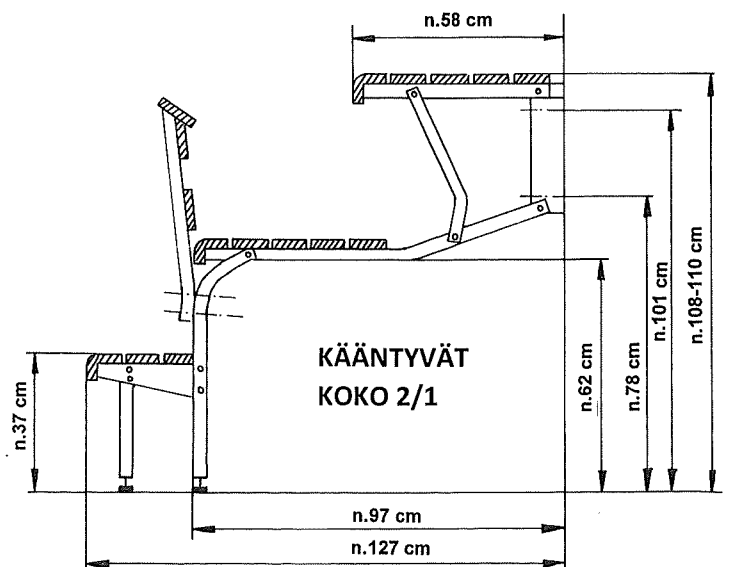

KIKKA-LAUDERUNKOJEN MITTAPIIRROSKUVAT

KÄÄNTYVÄ KIKKA-LAUDERUNKO
BOILERIMALLI
BOILERIMALLIN KESKIMMÄINEN RUNKO

REUNIMMAISET KAKSI RUNKOA OVAT VAKIOMALLIA KOKO 2

ASIAKAS VOI MADALTTAA RUNKOA JALKOJA ALAOSASTA LYHENTÄMÄLLÄ.
KÄÄNTYVIÄ LAUDERUNKOKA SAATAVANA MYÖS KORKEAMMILLA RUNGOILLA.
LISÄRUNKOKA KÄYTTÄMÄLLÄ VOIDAAN TEHDÄ MYÖS KULMA JA U-LAUTEET!